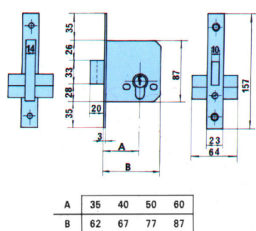

119-20 · CERRAJERIA-CANDADOS

11915727 8422221574009
...
11915741 8422221444005

CERRADURA EMBUTIR HL
...
CERRADURA EMBUTIR HL

50 MM
...
60 MM

5811
...
5401

· Unidad Caja: 1 · Unidad Venta: 1
· Presentación: Caja (Granel)

11915742 8422221430008

CERRADURA EMBUTIR LP

40 MM

5400

· Unidad Caja: 1 · Unidad Venta: 1
· Presentación: Caja (Granel)

11915745 8422221478000

CERRADURA EMBUTIR INOX

70 MM

555770

· Unidad Caja: 1 · Unidad Venta: 1
· Presentación: Caja (Granel)