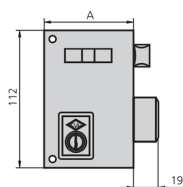

11910265
...
11910

11910272 8423869069001
...
11910276 8423869071509

11910301 8430929200809
...
11910308 8430929200670

CERRADURA SOBREP DCHA ESMAL
...
CERRADURA SOBREP IZDA ESMAL

CERRADURA SOBREP DCHA ESMAL EURO
...
CERRADURA SOBREP IZQ ESMAL RED

60 MM
...
70 MM

80 MM
...
100 MM

156B60D/1
...
156BR70I/1

125A-HE08DP
...
125A-HE10IR

· Unidad Caja: 24 · Unidad Venta: 1
· Presentación: Caja (Granel)

· Unidad Caja: 24 · Unidad Venta: 1
· Presentación: Caja (Granel)

· Unidad Caja: 20 · Unidad Venta: 1
· Presentación: Caja (Granel)