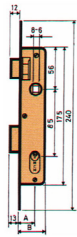

119-28 · CERRAJERIA-CANDADOS

11920850 8423919400129

11920851 8423919400143

11920853 8423919400167

CERRADURA EMBUTIR P/METALICA

CERRADURA EMBUTIR P/MET RESBAL

CERRADURA EMBUTIR P/MET 1/2CIL

-

-

-

1550-21

1551-21

1553-21

· Unidad Caja: 30 · Unidad Venta: 1
· Presentación: Caja (Granel)

· Unidad Caja: 30 · Unidad Venta: 1
· Presentación: Caja (Granel)

· Unidad Caja: 30 · Unidad Venta: 1
· Presentación: Caja (Granel)