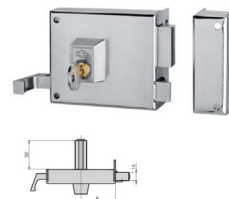

11910222 8423869007904
11910227 8423869008406

CERRADURA SOBREP DCHA ESMAL
CERRADURA SOBREP IZDA. ESMAL

90 MM
100 MM

125A8D/1
125AR10I/1

· Unidad Caja: 20 · Unidad Venta: 1
· Presentación: Caja (Granel)

11910230 8423869070014

CERRADURA SOBREP DCHA ESMAL

120 MM

1125A12D/1

· Unidad Caja: 20 · Unidad Venta: 1
· Presentación: Caja (Granel)

11910231 8423869064013
11910239 8423869069018
11910 8423869085018

CERRADURA SOBREP DCHA ESMAL
CERRADURA SOBREP IZDA ESMAL
CERRADURA SOBREP IZDA ESMAL

90 MM
100 MM
120 MM

1125A8D/1
1125AR10I/1
1125BR12I/1

· Unidad Caja: 20 · Unidad Venta: 1
· Presentación: Caja (Granel)