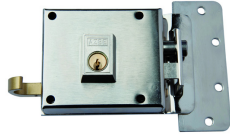

CERRADURAS SOBREPONER

11910110 8422937000502
...
11910113 8422937000540

CERRADURA SOBREPONER DCHA
...
CERRADURA SOBREPONER DCHA

100 MM
...
120 MM

6 HN
...
6 HN

· Unidad Caja: 10 · Unidad Venta: 1
· Presentación: Caja (Granel)

11910116 8422937000809
11910117 8422937000816

CERRADURA SOBREPONER DCHA
CERRADURA SOBREPONER IZDA

70 D
70 I

8 HP
8 HP

· Unidad Caja: 10 · Unidad Venta: 1
· Presentación: Caja (Granel)

11910118 8422937001011
11910119 8422937001004

CERRADURA SOBREPONER IZDA
CERRADURA SOBREPONER DCHA

70 I
70 D

10 HN
10 HN

· Unidad Caja: 20 · Unidad Venta: 1
· Presentación: Caja (Granel)