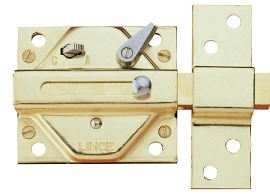

946LP - 01240

· Unidad Caja: 1 · Unidad Venta: 1
· Presentación: Caja (Granel)

11926559 8422621012415

CERROJO UVE DORADO

80

946LP - 01241

· Unidad Caja: 1 · Unidad Venta: 1
· Presentación: Caja (Granel)

11926600 8423869054601