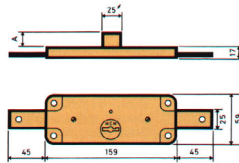

CERRADEROS ELECTRICO

11920880 8423919021386
...
11920882 8423919023441

11920890 8423919900001

11920891 8423919400068
11920892 8423919400051

CERRADURA EMBUTIR P/METALICA
...
CERRADURA EMBUTIR P/METALICA

CERRADURA PERSIANA BORJAS ZN

CERRADURA PERSIANA ZN 20MM
CERRADURA PERSIANA ZN 10MM

20 MM
...
30 MM

59X159 MM

59X159 MM
59X159 MM

2650-2013A411
...
2650-3013A411

1511-B

1511-V
1511-AV

· Unidad Caja: 30 · Unidad Venta: 1
· Presentación: Caja (Granel)

· Unidad Caja: 30 · Unidad Venta: 1
· Presentación: Caja (Granel)

· Unidad Caja: 30 · Unidad Venta: 1
· Presentación: Caja (Granel)