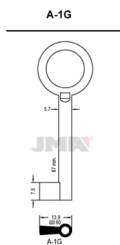

11963003 8422513039469

LLAVE EN BRUTO GORJA LATON

-

A-1G

· Unidad Caja: 30 · Unidad Venta: 10
· Presentación: Caja (Granel)

11963005 8422513092891

LLAVE EN BRUTO GORJA LATON

-

A-1G/1

· Unidad Caja: 30 · Unidad Venta: 10
· Presentación: Caja (Granel)

11963017 8422513039636

LLAVE EN BRUTO GORJA LATON

-

E-1G

· Unidad Caja: 30 · Unidad Venta: 10
· Presentación: Caja (Granel)