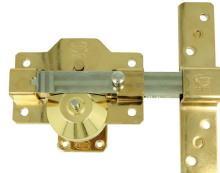

80

301RP 80-01115

· Unidad Caja: 12 · Unidad Venta: 1
· Presentación: Caja (Granel)

11927540 8413023053434

CERROJO SEGURIDAD CROMADO

88X153 MM

1257532

· Unidad Caja: 10 · Unidad Venta: 1
· Presentación: Caja (Granel)