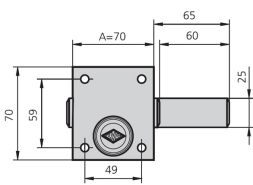

946LP - 01240

· Unidad Caja: 1 · Unidad Venta: 1
· Presentación: Caja (Granel)

11926559 8422621012415

CERROJO UVE DORADO

80

946LP - 01241

· Unidad Caja: 1 · Unidad Venta: 1
· Presentación: Caja (Granel)

11926600 8423869054601