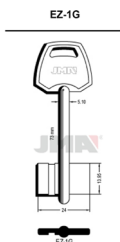

11960113   8422513036703

LLAVE EN BRUTO GORJA LATON

-

EUT-2G

· Unidad Caja: 30 · Unidad Venta: 10
· Presentación: Caja (Granel)

LLAVE EN BRUTO GORJA LATON

EZ-1G
EZ-2G
EZ-3G

· Unidad Caja: 30 · Unidad Venta: 10
· Presentación: Caja (Granel)

LLAVE EN BRUTO GORJA LATON

EZ-4G
EZ-5G
EZ-6G

· Unidad Caja: 30 · Unidad Venta: 10
· Presentación: Caja (Granel)