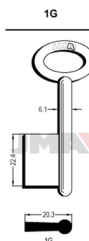

LLAVES BRUTO GORJA

11955037 8422513029668
...
11955600 8422513035614

LLAVE EN BRUTO COCHE C/ PLAS
...
LLAVE EN BRUTO COCHE C/PLA SEG

-
...
-

DAT-6P
...
FO-6P

· Unidad Caja: 50 · Unidad Venta: 10
· Presentación: Caja (Granel)

11960009 8422513035768

LLAVE EN BRUTO GORJA LATON

-

17G NIK/G

· Unidad Caja: 30 · Unidad Venta: 10
· Presentación: Caja (Granel)

11960011 8422513035799

LLAVE EN BRUTO GORJA LATON

-

1G

· Unidad Caja: 30 · Unidad Venta: 10
· Presentación: Caja (Granel)