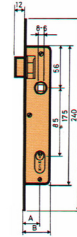

119-28 · CERRAJERIA-CANDADOS

11920850 8423919400129

11920851 8423919400143

11920853 8423919400167

CERRADURA EMBUTIR P/METALICA

CERRADURA EMBUTIR P/MET RESBAL

CERRADURA EMBUTIR P/MET 1/2CIL

-

-

-

1550-21

1551-21

1553-21

· Unidad Caja: 30 · Unidad Venta: 1
· Presentación: Caja (Granel)

· Unidad Caja: 30 · Unidad Venta: 1
· Presentación: Caja (Granel)

· Unidad Caja: 30 · Unidad Venta: 1
· Presentación: Caja (Granel)