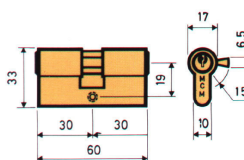

11924657   8413023224087

11924659   8413023224100

BOMBILLO ANTIBUMPING CROMO LC

BOMBILLO ANTIBUMPING CROMO LC

31X31 MM

30X40 MM

22408

22410

· Unidad Caja: 20 · Unidad Venta: 1
· Presentación: Caja (Granel)

11924704   8422221212000

11924706   8422221213007

BOMBILLO SEGURIDAD NIQUEL LC

BOMBILLO SEGURIDAD NIQUEL LC

32X32 MM

40X32 MM

C2 3 3232N

C2 3 4032N

· Unidad Caja: 25 · Unidad Venta: 1
· Presentación: Caja (Granel)

11924820   8423919801940

BOMBILLO SEGURIDAD LATON

33X33 MM

SE:33-33

· Unidad Caja: 75 · Unidad Venta: 1
· Presentación: Caja (Granel)