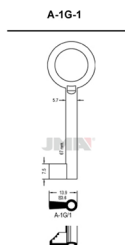

11963003 8422513039469

LLAVE EN BRUTO GORJA LATON

-

A-1G

· Unidad Caja: 30 · Unidad Venta: 10
· Presentación: Caja (Granel)

11963005 8422513092891

LLAVE EN BRUTO GORJA LATON

-

A-1G/1

· Unidad Caja: 30 · Unidad Venta: 10
· Presentación: Caja (Granel)

11963017 8422513039636

LLAVE EN BRUTO GORJA LATON

-

E-1G

· Unidad Caja: 30 · Unidad Venta: 10
· Presentación: Caja (Granel)