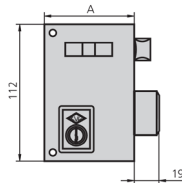

11910252 8423869084011
11910253 8423869085018

11910260
...
11910

11910263 8423869000806

CERRADURA SOBREP DCHA ESMAL
CERRADURA SOBREP IZDA ESMAL

CERRADURA SOBREP IZDA ESMAL

120 MM
120 MM

70 MM

1125BR12D/1
1125BR12I/1

56A70I/1

· Unidad Caja: 20 · Unidad Venta: 1
· Presentación: Caja (Granel)

· Unidad Caja: 24 · Unidad Venta: 1
· Presentación: Caja (Granel)

· Unidad Caja: 24 · Unidad Venta: 1
· Presentación: Caja (Granel)