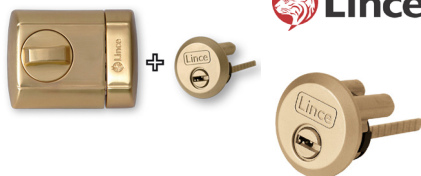

11910925 8422463034613
 11910928 8422463034729
 CERRADURA SOBREPONER DCHA POMO
 CERRADURA SOBREPONER IZDA POMO
 60
 70
 34-6 DORADO
 34-7 DORADO
 · Unidad Caja: 0 · Unidad Venta: 1
 · Presentación: Caja (Granel)

119-18 · CERRAJERIA-CANDADOS

CERRADURA SOBREPONER SEGURIDAD

	11910929 ... 11910932	8422463035610 ... 8422463035726	11911211	8422937054321	11911225	8414625805193
	CERRADURA SOBREPONER DCHA ... CERRADURA SOBREPONER IZDA		CERRADURA SOBREPONER SEG IZDA		CERRADURA SOBREP SEG T60 CAVA	
	60 ... 70		-		50 MM	
	35-6 DORADO ... 35-7 DORADO		8YL6IHN		CJO5T6CA	
	· Unidad Caja: 0 · Unidad Venta: 1 · Presentación: Caja (Granel)		· Unidad Caja: 10 · Unidad Venta: 1 · Presentación: Caja (Granel)		· Unidad Caja: 2 · Unidad Venta: 1 · Presentación: Caja (Granel)	