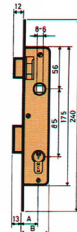

11920857 8423919004143

11920860 8423919400174

11920863 8423919400198

CERRADURA EMBUTIR P/METALICA

CERRADURA EMBUTIR P/METALICA

CERRADURA EMBUTIR P/METALICA

-

-

-

1649-21

1650-21

1653-21

· Unidad Caja: 30 · Unidad Venta: 1
· Presentación: Caja (Granel)

· Unidad Caja: 30 · Unidad Venta: 1
· Presentación: Caja (Granel)

· Unidad Caja: 30 · Unidad Venta: 1
· Presentación: Caja (Granel)