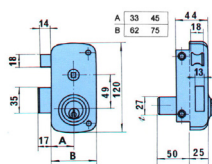

119-16 · CERRAJERIA-CANDADOS

	11910724	8422221334009	11910725	8422221332005	11910726 11910727	8422221338007 8422221336003

CERRADURA SOBREPONER CERRADURA SOBREPONER CERRADURA SOBREPONER
CERRADURA SOBREPONER

60 I 60 D 70 I
70 D

5056-B 5056-B 5056-B
5056-B

· Unidad Caja: 20 · Unidad Venta: 1 · Presentación: Caja (Granel) · Unidad Caja: 20 · Unidad Venta: 1 · Presentación: Caja (Granel) · Unidad Caja: 20 · Unidad Venta: 1 · Presentación: Caja (Granel)