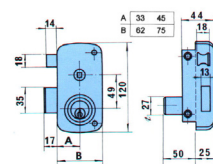

119-16 · CERRAJERIA-CANDADOS

	11910724	8422221334009	11910725	8422221332005	11910726 11910727	8422221338007 8422221336003

CERRADURA SOBREPONER CERRADURA SOBREPONER CERRADURA SOBREPONER
CERRADURA SOBREPONER

60 I 60 D 70 I
70 D

5056-B 5056-B 5056-B
5056-B

· Unidad Caja: 20 · Unidad Venta: 1 · Presentación: Caja (Granel) · Unidad Caja: 20 · Unidad Venta: 1 · Presentación: Caja (Granel) · Unidad Caja: 20 · Unidad Venta: 1 · Presentación: Caja (Granel)