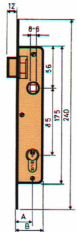

11920857 8423919004143

11920860 8423919400174

11920863 8423919400198

CERRADURA EMBUTIR P/METALICA

CERRADURA EMBUTIR P/METALICA

CERRADURA EMBUTIR P/METALICA

-

-

-

1649-21

1650-21

1653-21

· Unidad Caja: 30 · Unidad Venta: 1
· Presentación: Caja (Granel)

· Unidad Caja: 30 · Unidad Venta: 1
· Presentación: Caja (Granel)

· Unidad Caja: 30 · Unidad Venta: 1
· Presentación: Caja (Granel)