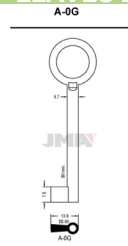

119-64 · CERRAJERIA-CANDADOS

LLAVES BRUTO GORJA 2

11962110 8422513040281

LLAVE EN BRUTO TUBULAR SEGUR

-

CHI-1T

· Unidad Caja: 50 · Unidad Venta: 10
· Presentación: Caja (Granel)

11962130 8422513040304

LLAVE EN BRUTO TUBULAR SEGUR

-

LYF-2T

· Unidad Caja: 50 · Unidad Venta: 10
· Presentación: Caja (Granel)

11963001 8422513039452

LLAVE EN BRUTO GORJA LATON

-

A-0G

· Unidad Caja: 30 · Unidad Venta: 10
· Presentación: Caja (Granel)