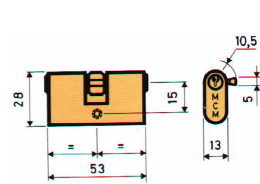

BOMBILLO OVALADO LATON LC

54 MM

C00 2727L

· Unidad Caja: 25 · Unidad Venta: 1
· Presentación: Caja (Granel)

119-34 · CERRAJERIA-CANDADOS

11923810 8423919601472

BOMBILLO LATON

30X30 MM